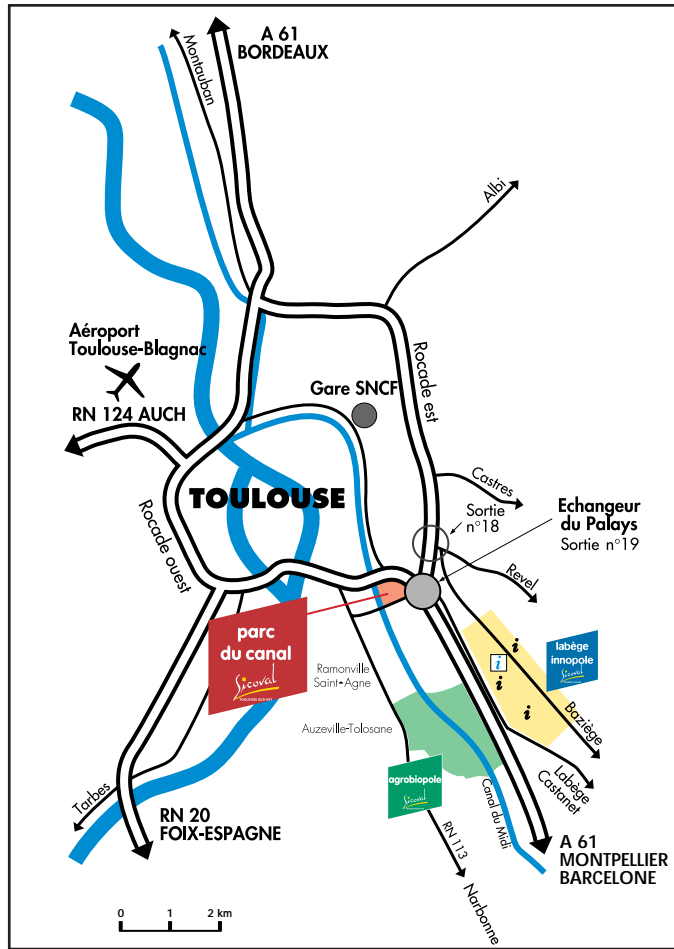

Qui fait quoi? Où se renseigner ?

■ Sicoval, Aménagement, Commercialisation, Développement et Promotion Technopole Toulouse Sud-Est	05 62 24 02 02	
■ Accueil Information Sicoval : Point Information, Accueil des entreprises et des porteurs de projets,	05 61 39 10 31	
■ Prologue : Pépinière d'entreprises	05 61 39 10 31	
■ Théogone : Centre Européen d'Entreprises et d'Innovation	05 61 28 56 56	F9/10
■ Mairie de Ramonville : (Pour tout renseignement sur écoles, commerces, restaurants, activités sportives et culturelles, logement, crèches...)	05 61 75 21 21	
■ DIAGORA, Centre de Congrès et de Rencontres Professionnelles - Labège-Innopolis	05 61 39 93 39	
■ Déplacement sur le site, liaisons avec l'Agglomération :		
🚗 - Navette gratuite en liaison avec la Semvat lignes 56 et 62 (cf. arrêts)	05 61 75 21 21	
🚗 - Station Taxis :		
• Cécile Taxi Ramonville	05 61 73 20 20	
• HAUSS Roland	05 61 75 65 65	
• PUYBUSQUE Roland	05 61 73 37 67	
• REDING Elisabeth	05 61 73 28 14	
• REDING Jacques	05 61 73 47 47	
✉ Service Postal : Poste de Ramonville	05 62 19 20 22	
■ BAIE, Base d'Accueil Interactive pour l'Emploi	05 61 39 93 14	
■ Sicoval Emploi	05 62 24 02 20	
■ Salle des fêtes (sur réservation)	05 61 75 21 06	B6
■ Salle de réunion (sur réservation)	05 61 75 21 06	B6
🏠 Hôtels :		
- Formule 1	05 61 75 04 12	E1
- Quick Palace	05 61 73 15 15	E3
🍴 Restaurants :		
- Buffalo grill	05 61 75 05 55	F3
- Marins d'eau douce	05 61 73 16 15	B7
- P'Resto Grill	05 62 88 30 18	B7
📰 La Dépêche du Midi	05 61 39 22 30	

Imprimerie du Sicoval - Ne pas jeter sur la voie publique