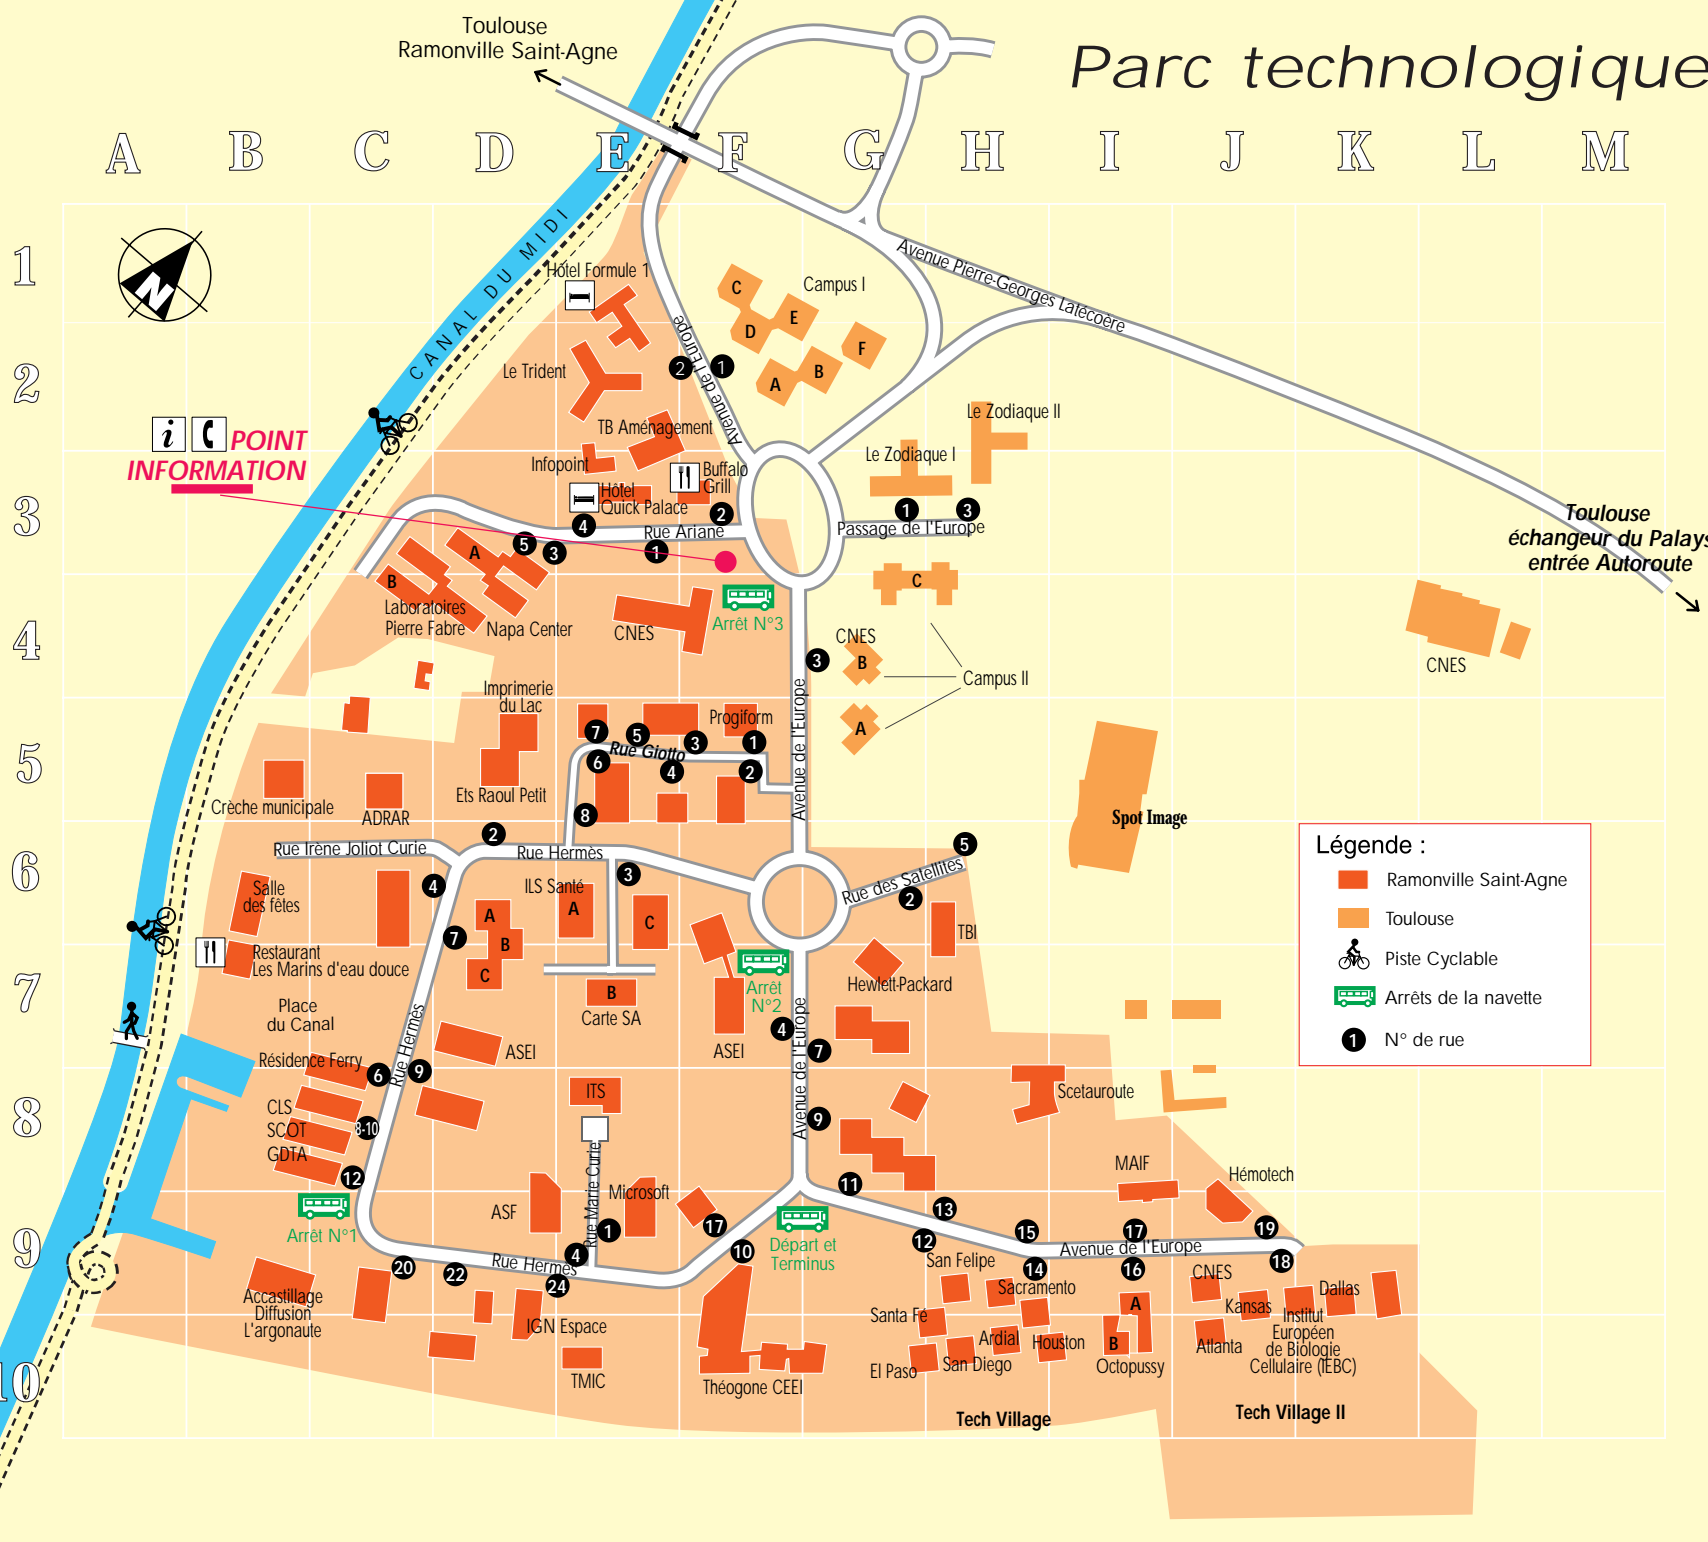

Du Canal

Parc technologique

INDEX des bâtiments (par ordre alphabétique)

• Accastillage Diffusion	B 9
• ADRAR	C 5
• ASEI	D 7 / F 7
• Ardial	H 10
• ASF	D 8 / 9
• Buffalo Grill	F 3
• Campus I	F 1 / 2 / G 2
• Campus II	GH 4 / 5
• Carte SA	E 7
• CLS	BC 8
• CNES	EF 4 / GH 4 / L 4 / J 9
• Crèche municipale	B 5
• GDTA	BC 8
• Hémostech	J 9
• Hewlett-Packard	G 7
• Hôtel Formule 1	E 1
• Hôtel Quick Palace	E 3
• Institut Européen de Biologie Cellulaire	K 9
• IGN Espace	D 9 / 10
• Imprimerie du Lac	D 5
• Infopoint	E 2 / 3
• ILS Santé	E 6
• ITS	E 8
• L'Argonaute	B 9
• Laboratoires Pierre Fabre	C 3 / D 4
• Le Trident	E 2
• Le Zodiaque I	G 2
• Le Zodiaque II	H 2 / 3
• Les Marins d'eau douce	B 7
• MAIF	I 8
• Microsoft	E 9
• Napa Center	D 3 / 4
• Octopussy	I 9 / 10
• P'Resto Grill	B 7
• Progiform	F 5
• Résidence Ferry	C 8
• Salle des fêtes	B 6
• SCOT	BC 8
• Scetauroute	H 8
• Sodipharm	C 6
• Spot Image	I 5 / 6
• TB Aménagement	E 2 / 3
• TBI	H 6 / 7
• Tech Village	J / K 9
• Tech Village II	F 9 / 10
• Théogone/CEEL	F 10
• TMIC	E 10

Légende :

- Ramonville Saint-Agne
- Toulouse
- Piste Cyclable
- Arrêts de la navette
- 1 N° de rue

INDEX des rues

	Début	Fin
• Ariane (rue)	F 3	E 3
• Europe (av. de l')	E 1	J 9
• Europe (passage de l')	G 3	H 3
• Giotto (rue)	F 5	E 5
• Hermès (rue)	F 6	F 9
• Irène Joliot Curie (rue)	D 6	B 6
• Marie Curie (rue)	E 9	E 8
• Satellites (rue des)	G 6	H 6