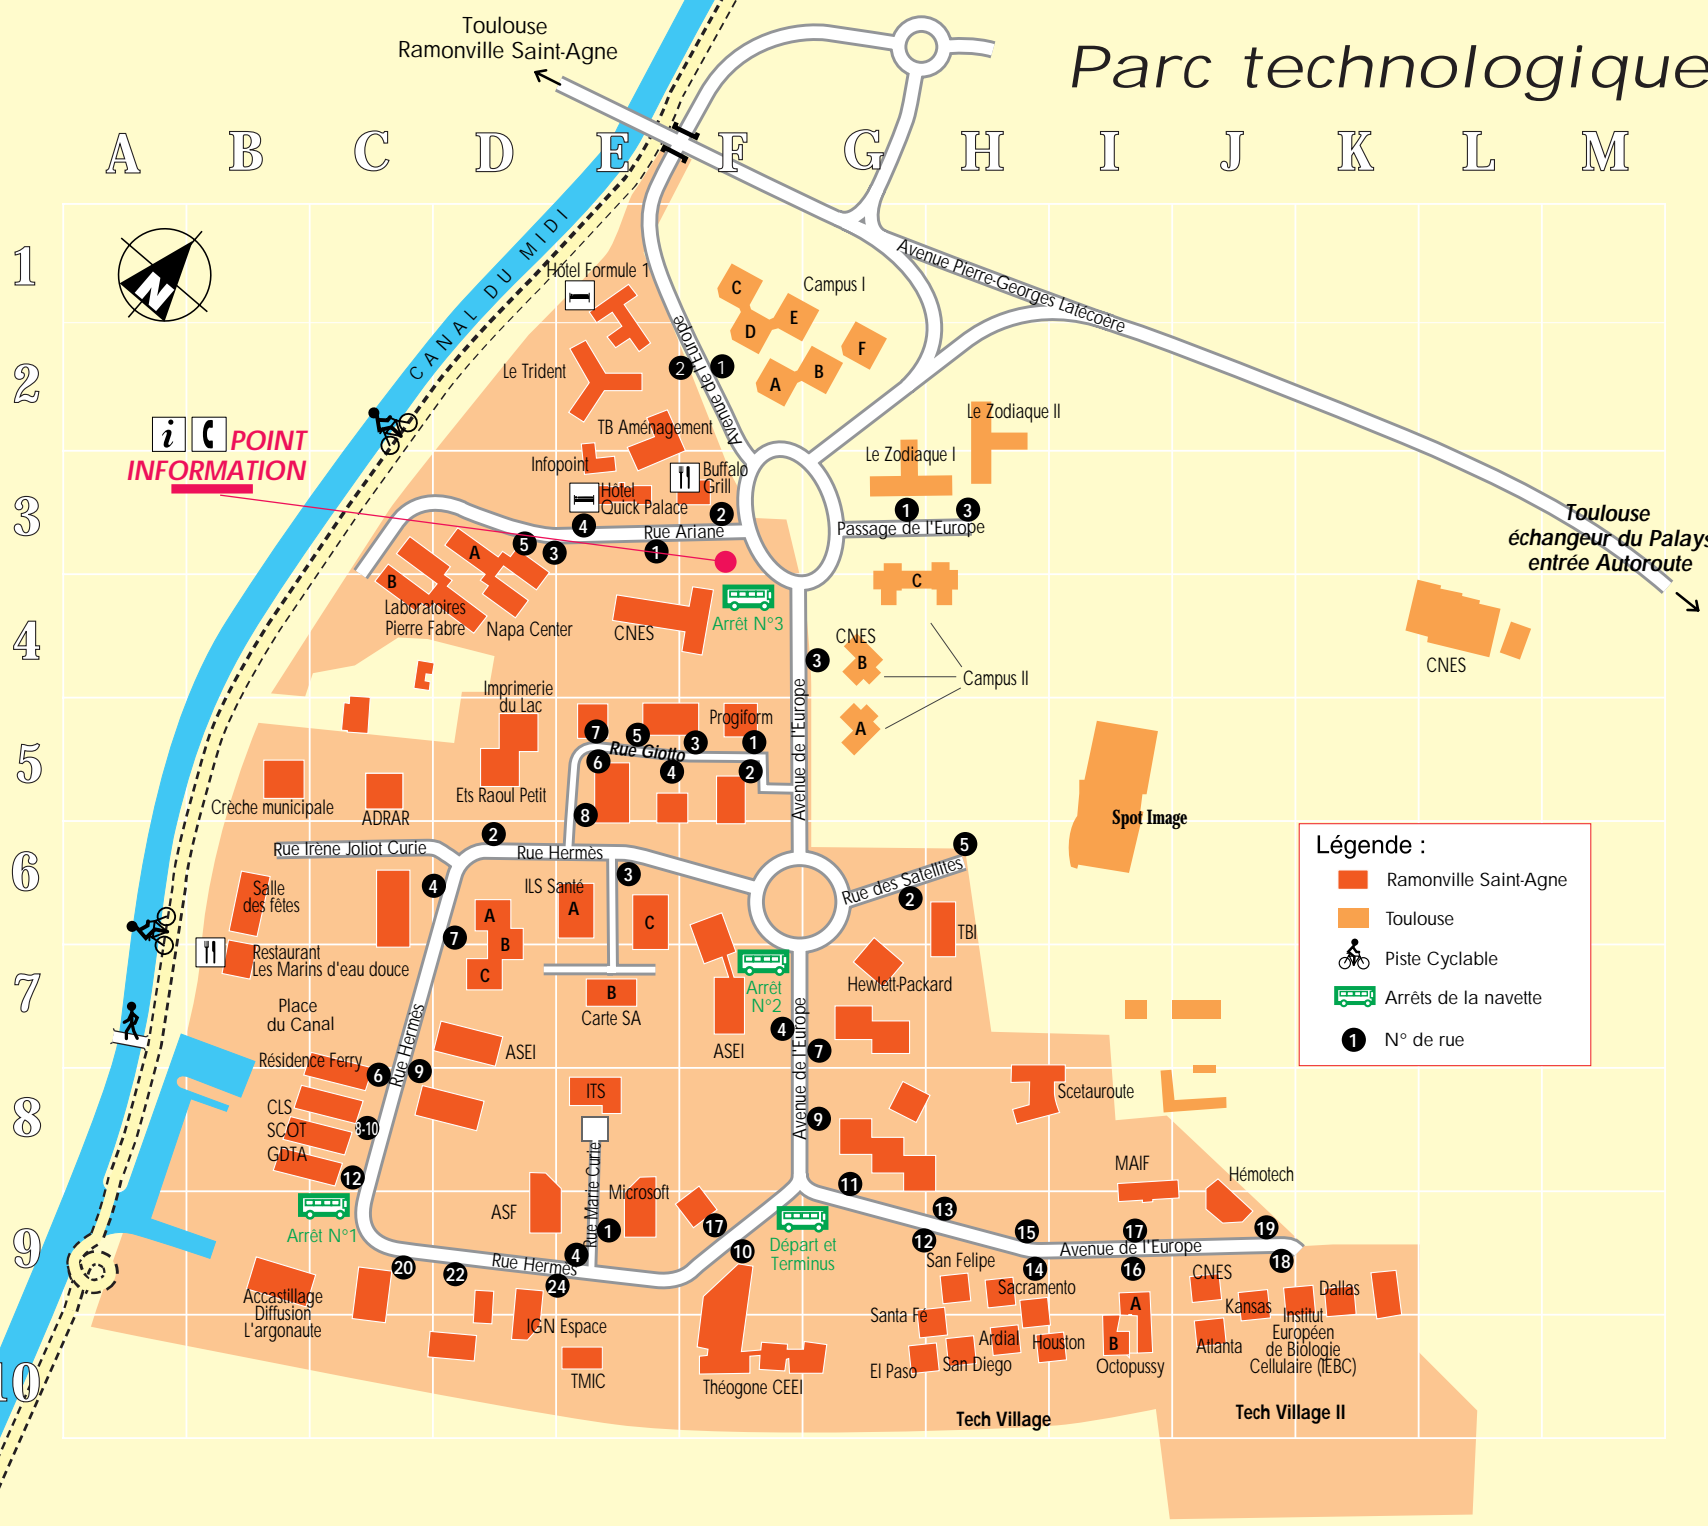

Du Canal

Parc technologique

INDEX des bâtiments (par ordre alphabétique)

• Accastillage Diffusion	B 9
• ADRAR	C 5
• ASEI	D 7 / F 7
• Ardial	H 10
• ASF	D 8 / 9
• Buffalo Grill	F 3
• Campus I	F 1 / 2 / G 2
• Campus II	GH 4 / 5
• Carte SA	E 7
• CLS	BC 8
• CNES	EF 4 / GH 4 / L 4 / J 9
• Crèche municipale	B 5
• GDTA	BC 8
• Hémostech	J 9
• Hewlett-Packard	G 7
• Hôtel Formule 1	E 1
• Hôtel Quick Palace	E 3
• Institut Européen de Biologie Cellulaire	K 9
• IGN Espace	D 9 / 10
• Imprimerie du Lac	D 5
• Infopoint	E 2 / 3
• ILS Santé	E 6
• ITS	E 8
• L'Argonaute	B 9
• Laboratoires Pierre Fabre	C 3 / D 4
• Le Trident	E 2
• Le Zodiaque I	G 2
• Le Zodiaque II	H 2 / 3
• Les Marins d'eau douce	B 7
• MAIF	I 8
• Microsoft	E 9
• Napa Center	D 3 / 4
• Octopussy	I 9 / 10
• P'Resto Grill	B 7
• Progiform	F 5
• Résidence Ferry	C 8
• Salle des fêtes	B 6
• SCOT	BC 8
• Scetauroute	H 8
• Sodipharm	C 6
• Spot Image	I 5 / 6
• TB Aménagement	E 2 / 3
• TBI	H 6 / 7
• Tech Village	J / K 9
• Tech Village II	F 9 / 10
• Théogone/CEEL	F 10
• TMIC	E 10

Légende :

- Ramonville Saint-Agne
- Toulouse
- Piste Cyclable
- Arrêts de la navette
- 1 N° de rue

INDEX des rues

	Début	Fin
• Ariane (rue)	F 3	E 3
• Europe (av. de l')	E 1	J 9
• Europe (passage de l')	G 3	H 3
• Giotto (rue)	F 5	E 5
• Hermès (rue)	F 6	F 9
• Irène Joliot Curie (rue)	D 6	B 6
• Marie Curie (rue)	E 9	E 8
• Satellites (rue des)	G 6	H 6